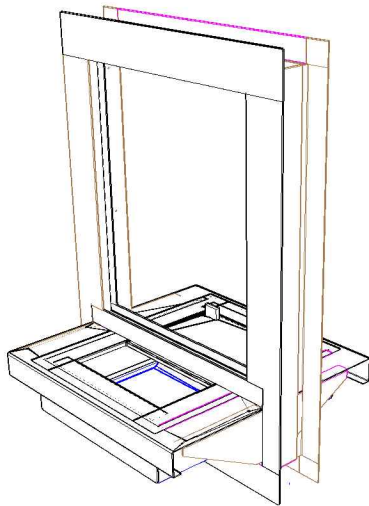

Оконно-кассовый модуль ОКМ-N предназначен для монтажа в готовый, чистовой проем стены. Конструкция позволяет монтировать кассовый узел в облегченных стенах, например, в стенах из гипсокартона, сэндвич панелей и т.п.

Габаритные размеры ОКМ-NX, мм: 590 x A2 x A1.  
 Габаритные размеры рамы, мм: W\* x P2 x P3, RAL 7035.  
 Бронекороб: кл. пулестойкости - Бр1-4, RAL 7035.  
 Стекло: кл. пулестойкости - P1-4, Бр1-4.  
 Передаточное устройство: УКО-1/2, (www.pro-7.ru).

Для заказа ОКМ-N необходимы:- габариты проема;  
 -толщина стены; - класс пулестойкости передаточного кассового лотка и стекла.

\* Размер определяется толщиной стены.

## Оконно-кассовый модуль ОКМ-NX для стен из гипсокартона и сэндвич панелей

	P2	P3	A1	A2
ОКМ-N1(мин.)	594	760	856	690
ОКМ-NN	Ваш Оконный	проём	P3+96	P2+96
ОКМ-NX(макс.)	904	1200	1296	1000

Согласовано от Заказчика: