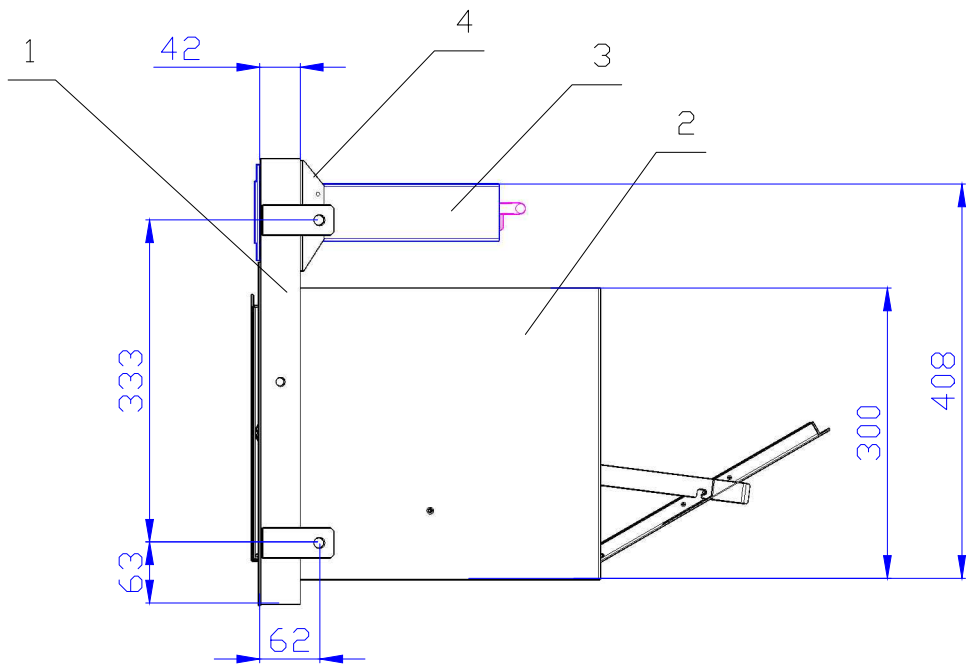

- 1. Рама ПРО7.950.01
- 2. Шлюз ПРО7.050.00
- 3. СКО-7М ПРО7.304.121.004

					ПРО7.950.00 СБ		
					Блок торговый БТ-5		
					Сборочный чертеж		
Изм	Лист	Издокум	Подп	Дата	Лист	Масса	Масштаб
Разраб							1:1
Проб					Лист	Листов	1
Т.контр							
И.контр							
Утв		Колесенков В.М.		02.09.14			