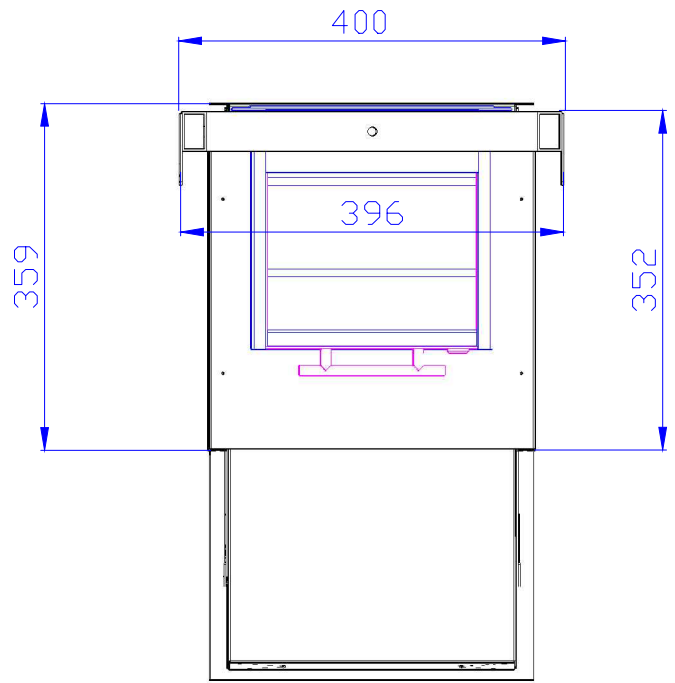

- 1. Рама ПРО7.950.01
- 2. Шлюз ПРО7.050.00
- 3. СКО-7М ПРО7.304.121.004

					ПРО7.950.00 СБ		
					Блок торговый БТ-5		
					Сборочный чертеж		
Изм	Лист	Издокум	Подп	Дата	Лист	Масса	Масштаб
Разраб							1:1
Проб					Лист	Листов	1
Т.контр							
И.контр							
Утв		Колесенков В.М.		02.09.14			

Копировал

Формат А4