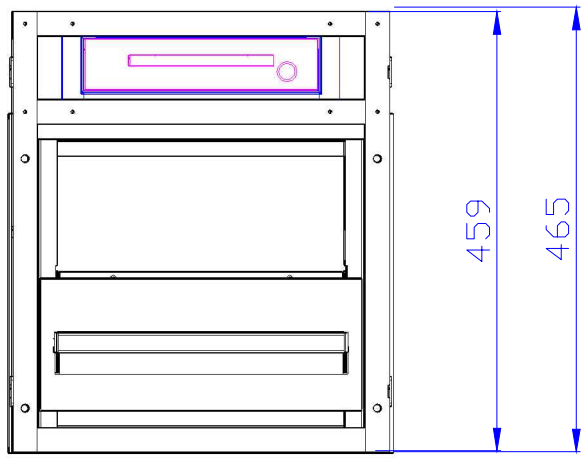

- 1. Рама ПРО7.950.01
- 2. Шлюз ПРО7.050.00
- 3. СКО-7М ПРО7.304.121.004

					ПРО7.950.00 СБ		
					Блок торговый БТ-5		
					Сборочный чертеж		
Изм	Лист	Издокум	Подп	Дата	Лист	Масса	Масштаб
Разраб							1:1
Проб					Лист	Листов	1
Т.контр							
И.контр							
Утв		Колесенков В.М.		02.09.14			