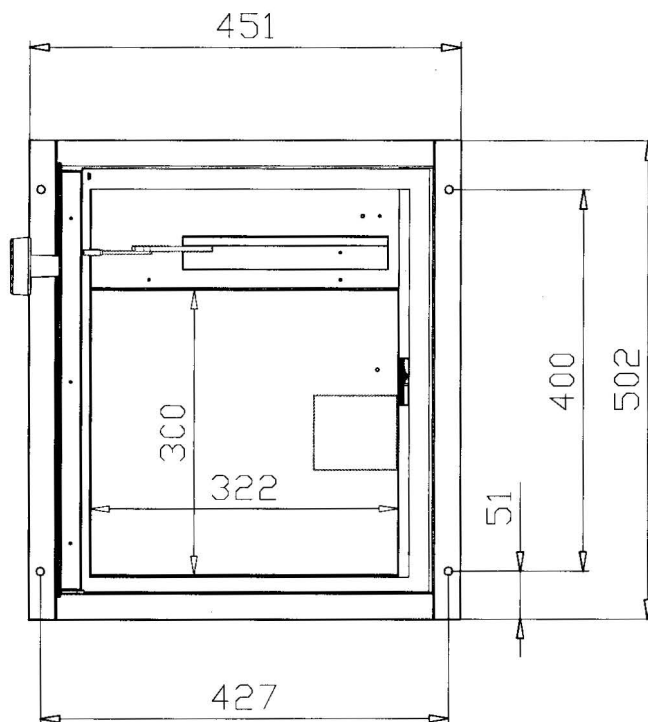

Страна покупателя

17587, г.Москва, Варшавское шоссе, д.125

Отверстия* для фиксации ШП-4

A

Индикация состояния дверей

Пластина крепл. замка-защелки (ст. нерж.зеркальная)

Полотно двери прозрачное, ударостойкое (ГОСП-20мм)

* Полотно двери, со стороны оператора (продавца), прозрачное и ударостойкое (ГОСП-20мм).

Шлюз передаточный (ШП-4М)

Согласовано от Заказчика: