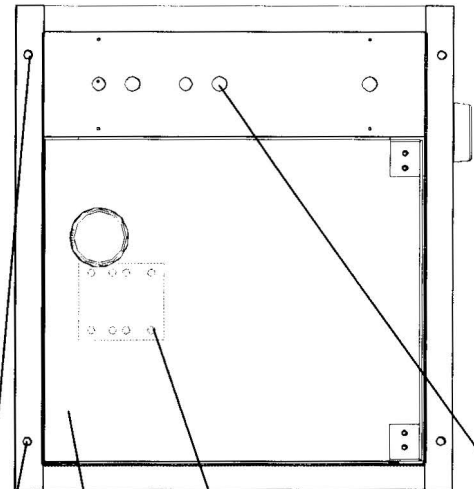

Страна покупателя

17587, г.Москва, Варшавское шоссе, д.125

Отверстия* для фиксации ШП-4

A

Индикация состояния дверей

Пластина крепл. замка-защелки (ст. нерж.зеркальная)

Полотно двери прозрачное, ударостойкое (ГОСП-20мм)

* Полотно двери, со стороны оператора (продавца), прозрачное и ударостойкое (ГОСП-20мм).

Шлюз передаточный (ШП-4М)

Согласовано от Заказчика: