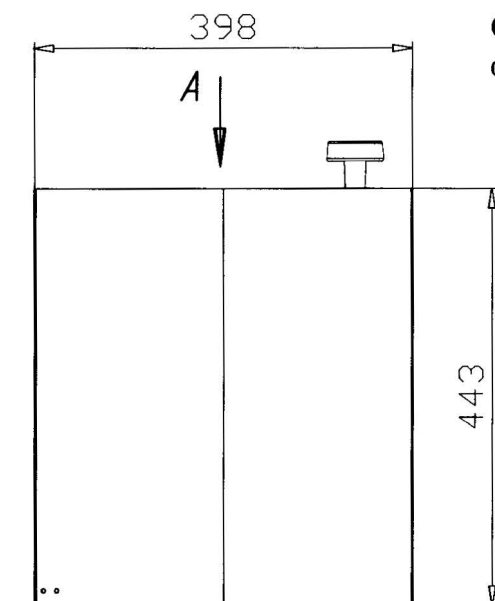

Страна покупателя

17587, г.Москва, Варшавское шоссе, д.125

Отверстия* для фиксации ШП-4

A

Индикация состояния дверей

Пластина крепл. замка-защелки (ст. нерж.зеркальная)

Полотно двери прозрачное, ударостойкое (ГОСП-20мм)

* Полотно двери, со стороны оператора (продавца), прозрачное и ударостойкое (ГОСП-20мм).

Шлюз передаточный (ШП-4М)

Согласовано от Заказчика: