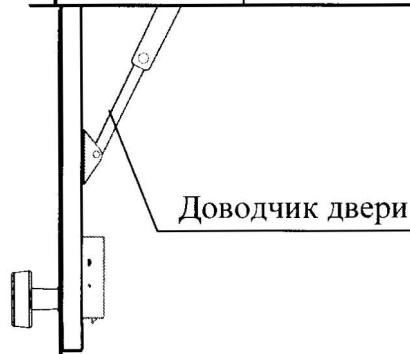

Страна покупателя

17587, г.Москва, Варшавское шоссе, д.125

Отверстия* для фиксации ШП-4

A

Индикация состояния дверей

Пластина крепл. замка-защелки (ст. нерж.зеркальная)

Полотно двери прозрачное, ударостойкое (ГОСП-20мм)

* Полотно двери, со стороны оператора (продавца), прозрачное и ударостойкое (ГОСП-20мм).

Шлюз передаточный (ШП-4М)

Согласовано от Заказчика: