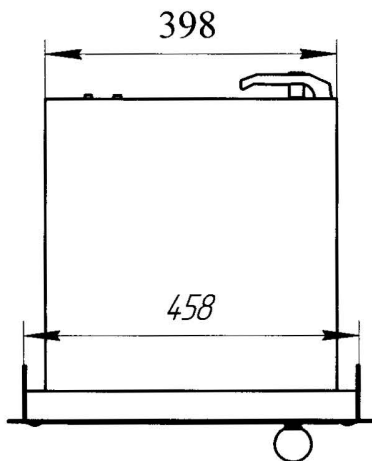

# Шлюз передаточный ШП-2 с крепежной рамой РК.

Размеры проёма (ширина x высота) 470 x 630 мм.