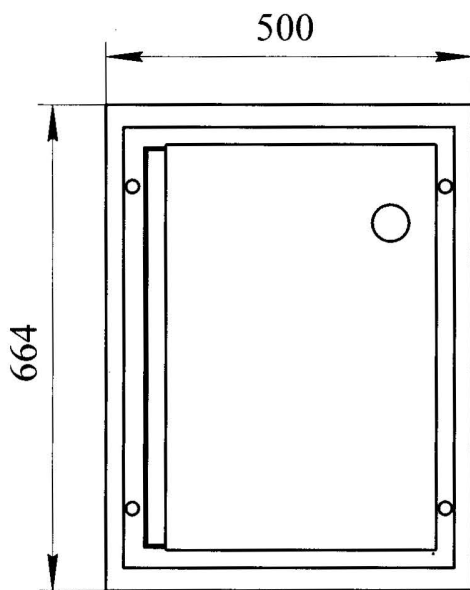

# Шлюз передаточный ШП-2 с крепежной рамой РК.

Размеры проёма (ширина x высота) 470 x 630 мм.