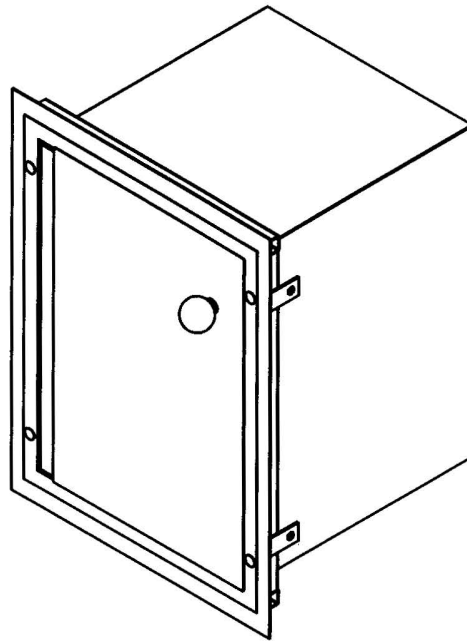

# Шлюз передаточный ШП-2 с крепежной рамой РК.

Размеры проёма (ширина x высота) 470 x 630 мм.