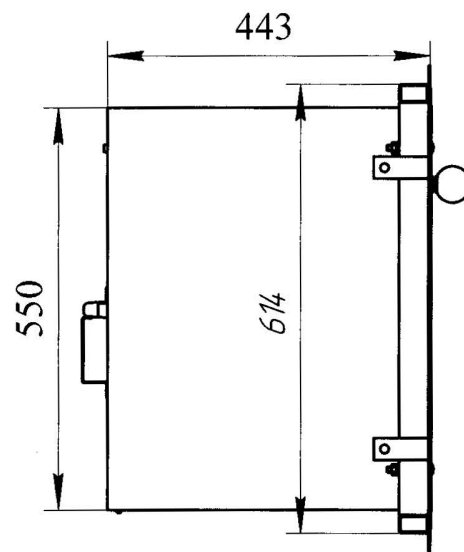

# Шлюз передаточный ШП-2 с крепежной рамой РК.

Размеры проёма (ширина x высота) 470 x 630 мм.