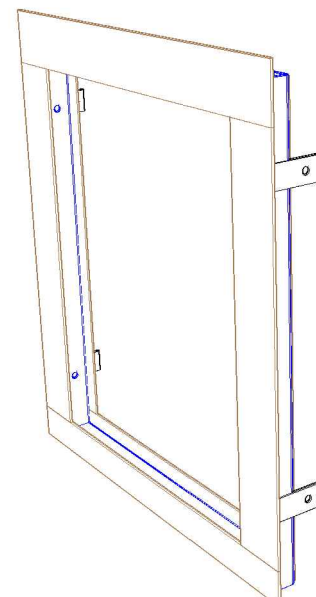

Проектируем и изготавливаем передаточные устройства по размерам заказчика.

ООО ПК "Прогресс-7"

E-mail: progress-7@list.ru

Адрес в Интернете: <http://pro7.ru>

1. Размеры проёма для установки "окна кассового" не менее 505x605мм.
2. Внутренние размеры рамы (на просвет) - 410x510мм.
3. Класс защиты стеклопакета А2 (ударостойкое), сертификат прилагается.
4. Покрытие рамы RAL 7035 (светлосерое порошковое).
5. При установке рамы в проем использовать проушины.

Окно кассовое ОК-15 (45x500x600)

Согласовано от Заказчика:

(подпись, ФИО, печать)

03.12.2015