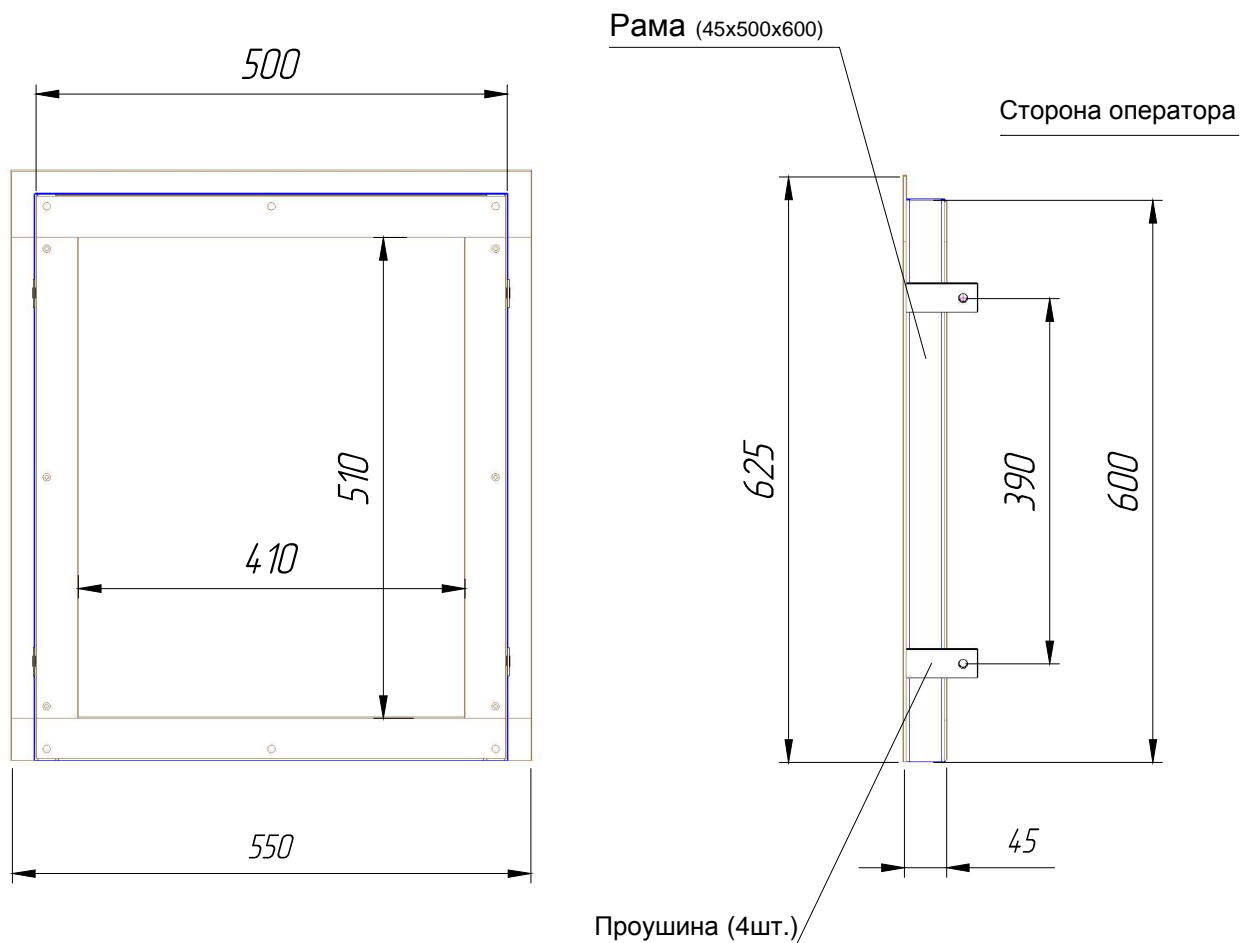

Проектируем и изготавливаем передаточные устройства по размерам заказчика.

ООО ПК "Прогресс-7"

E-mail: progress-7@list.ru

Адрес в Интернете: <http://pro7.ru>

1. Размеры проёма для установки "окна кассового" не менее 505x605мм.
2. Внутренние размеры рамы (на просвет) - 410x510мм.
3. Класс защиты стеклопакета А2 (ударостойкое), сертификат прилагается.
4. Покрытие рамы RAL 7035 (светлосерое порошковое).
5. При установке рамы в проем использовать проушины.

Окно кассовое ОК-15 (45x500x600)

Согласовано от Заказчика:

(подпись, ФИО, печать)

03.12.2015