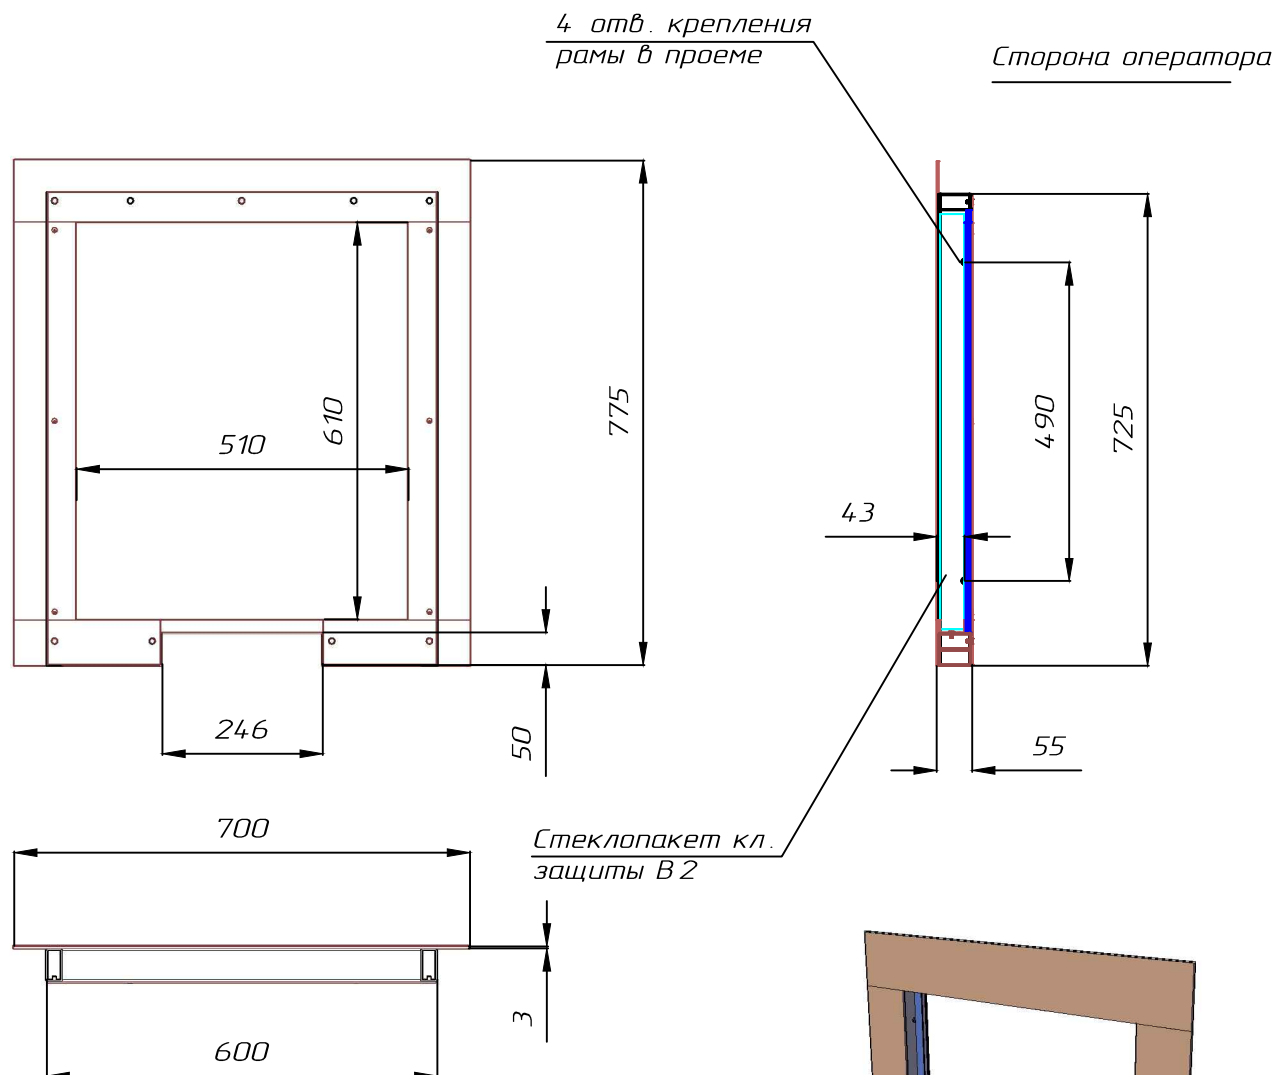

Проектируем и изготавливаем передаточные устройства по размерам заказчика.

ООО ПК "Прогресс-7"

E-mail: progress-7@list.ru

Адрес в Интернете: <http://pro7.ru>
тел. +7 (495) 222-70-93

1. Размеры проёма для установки "окна кассового" не менее 600 x 725 мм.
2. Внутренние размеры рамы (на просвет) – 510 x 610 мм.
3. Класс защиты стеклопакета В2 (пулестойкое), сертификат прилагается.
4. Покрытие рамы RAL 7035 (светлосерое – порошковое).
5. При установке окна кассового в проем стеклопакет из рамы вынимается.

Окно кассовое ОК-18 (55x700x775)

Согласовано от Заказчика:

(подпись, ФИО, печать)

18.12.2017